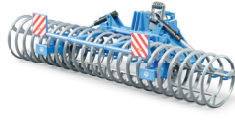

**02216** Krone L= 335 mm

**02228** LEMKEN L= 492 mm

**02026** LEMKEN L= 425 mm

**02250** LEMKEN L= 725 mm

**02331** L= 250 mm

**02222** LEMKEN L= 380 mm

**02329** LEMKEN L= 210 mm

**02207** Amazone L= 383 mm