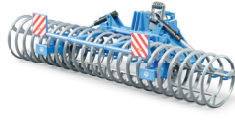

02222 LEMKEN L= 380 mm