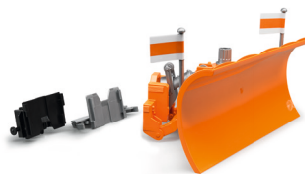

02582 L= 209 mm